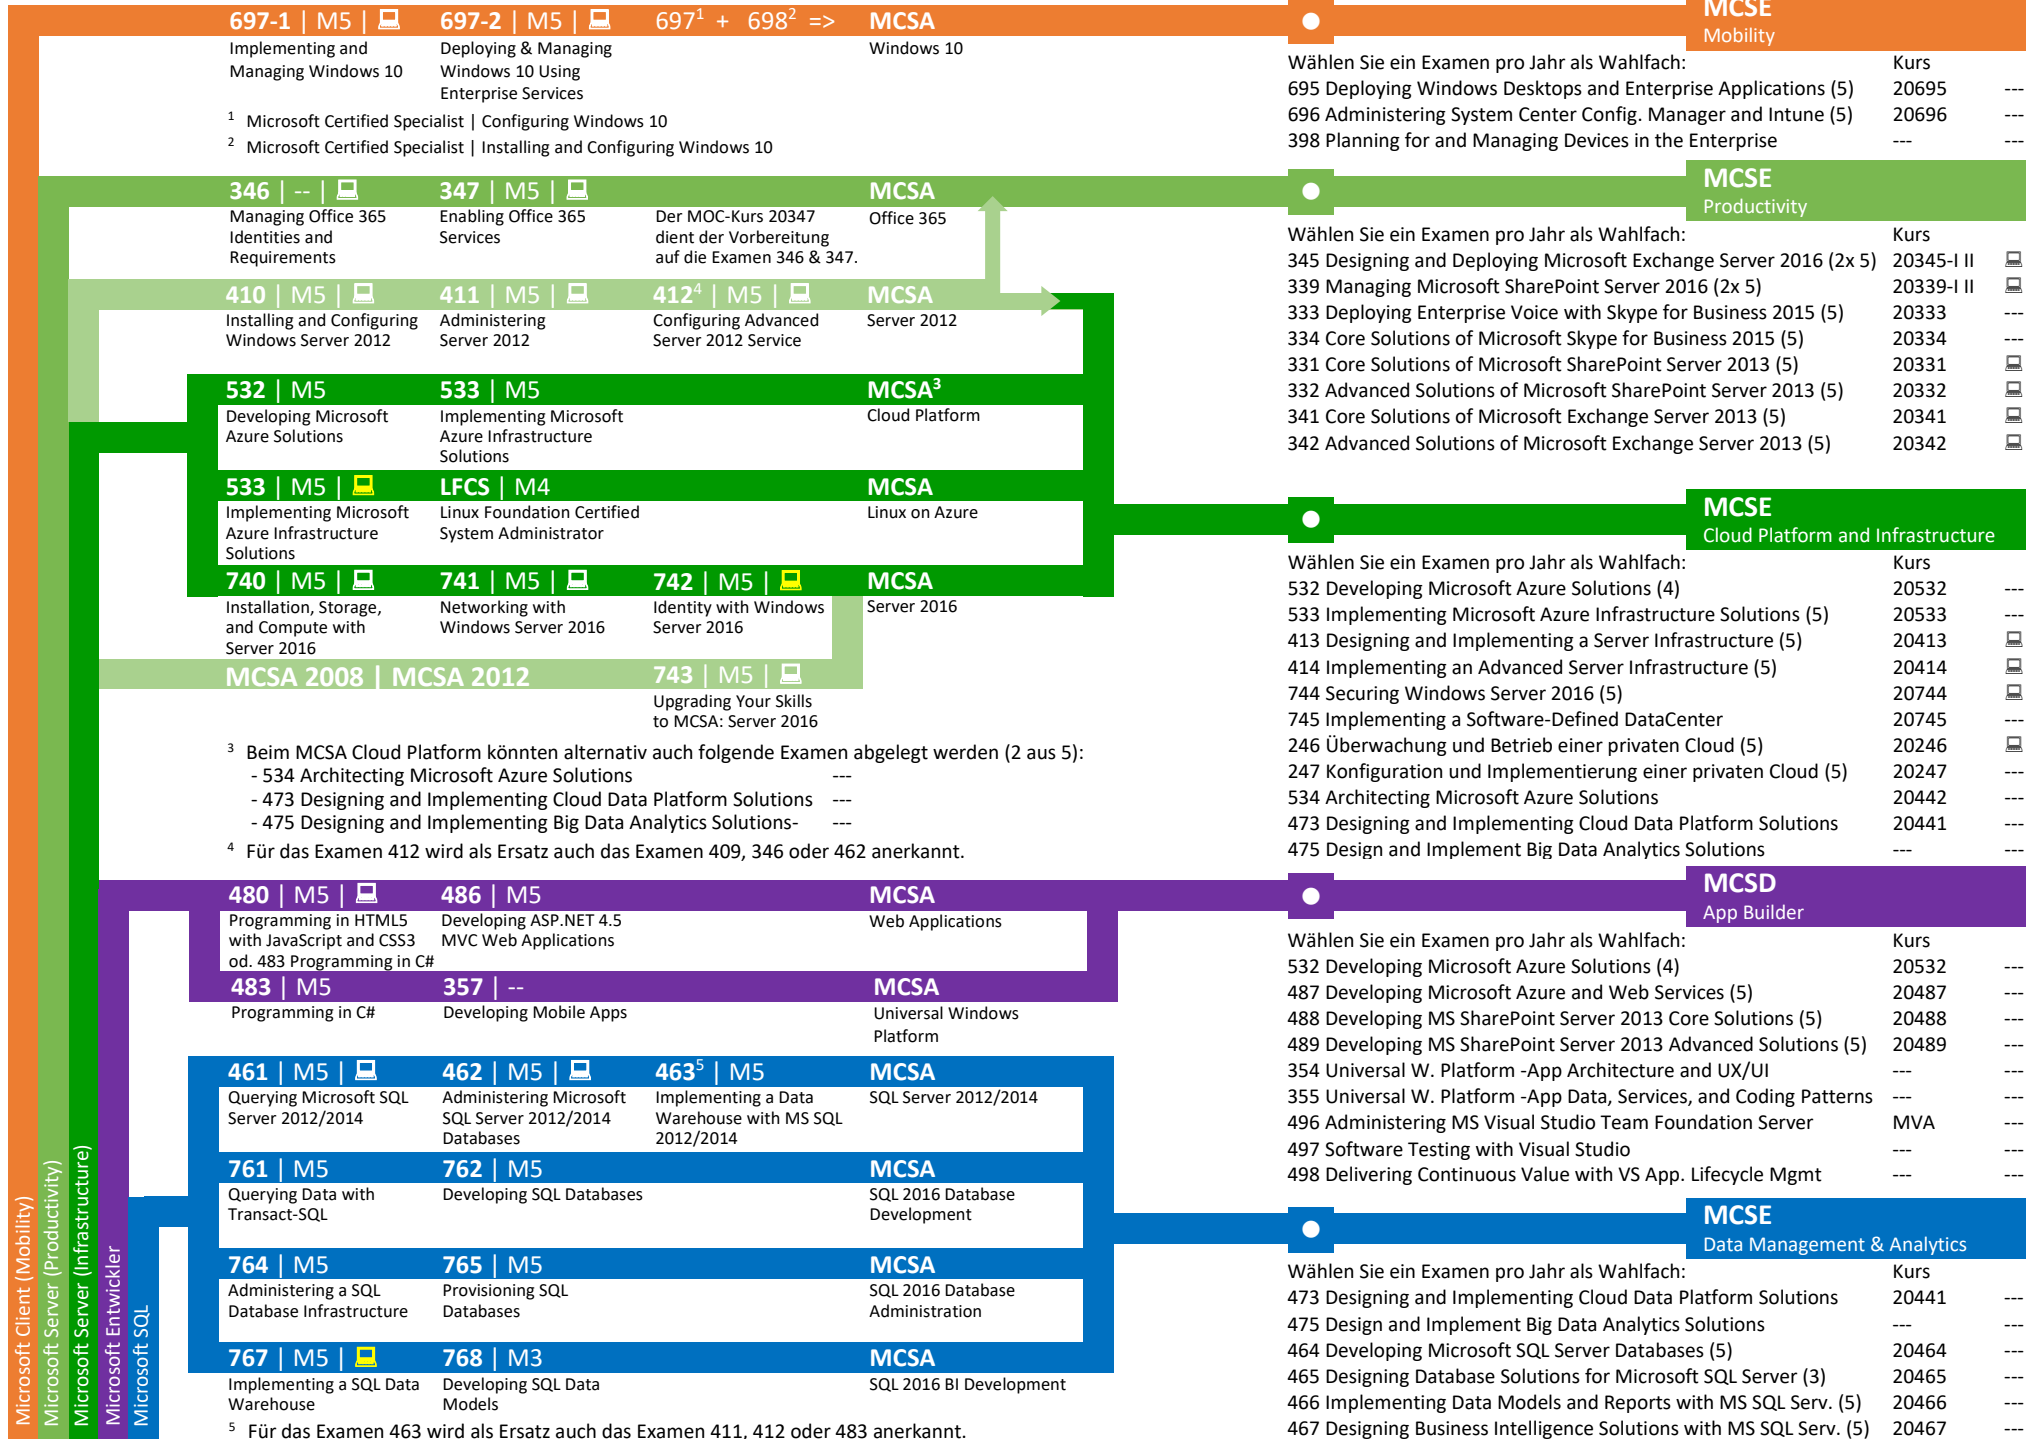

ITKservice | Wichtige Microsoft Zertifizierungsziele

¹ Microsoft Certified Specialist | Configuring Windows 10
² Microsoft Certified Specialist | Installing and Configuring Windows 10

³ Beim MCSA Cloud Platform könnten alternativ auch folgende Examen abgelegt werden (2 aus 5):
 - 534 Architecting Microsoft Azure Solutions ---
 - 473 Designing and Implementing Cloud Data Platform Solutions ---
 - 475 Designing and Implementing Big Data Analytics Solutions ---
⁴ Für das Examen 412 wird als Ersatz auch das Examen 409, 346 oder 462 anerkannt.

Microsoft Client (Mobility)
 Microsoft Server (Productivity)
 Microsoft Server (Infrastructure)
 Microsoft Entwickler
 Microsoft SQL